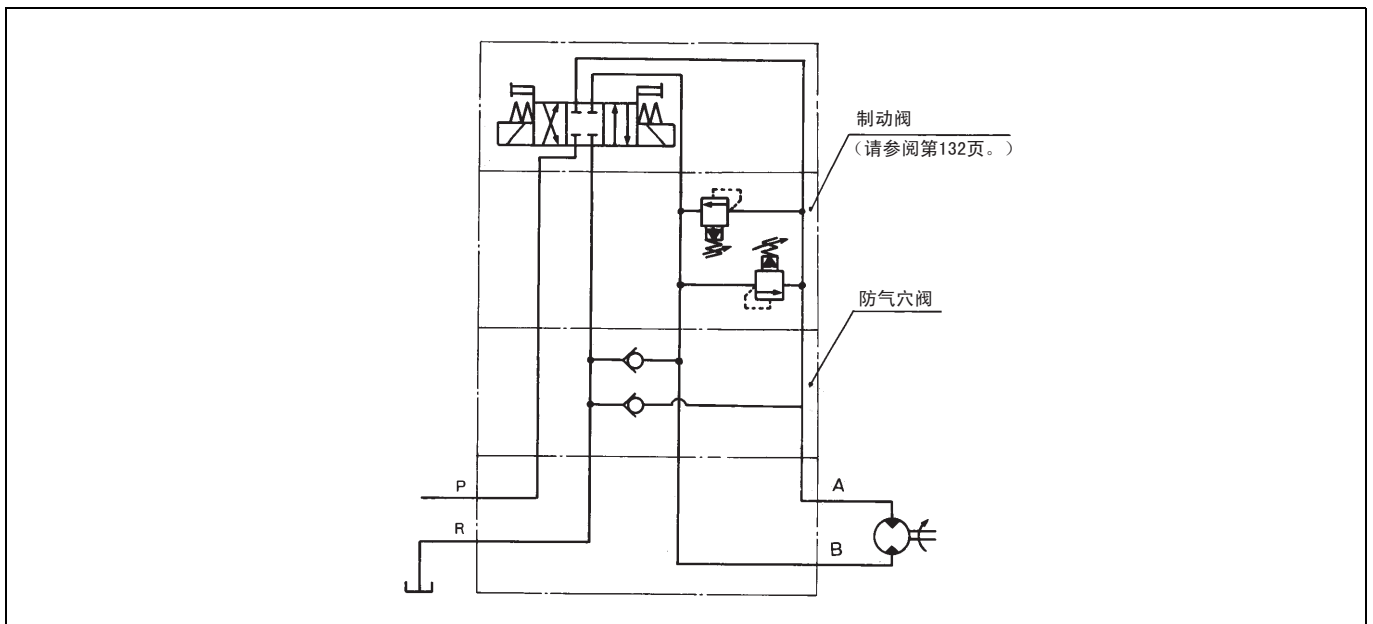

■ 防气蚀阀 (HK3H)

● 型号说明

HK3H-W-V0-025B

● 规格

控制端口	型号	最大使用压力 MPa	额定流量 L/min	最大流量 L/min	开启压力 MPa	符号
A·B	HK3H-W-V0-025B	25	20	40	0.01	

● 使用回路例

● 外观尺寸图