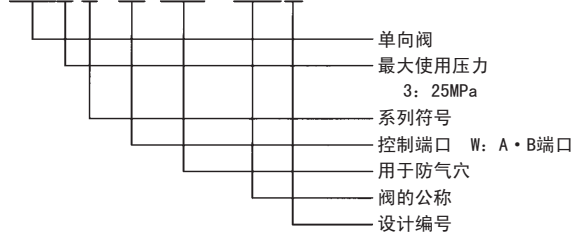

■ 防气蚀阀 (HK3H)

● 型号说明

HK3H-W-V0-025B

● 规格

控制端口	型号	最大使用压力 MPa	额定流量 L/min	最大流量 L/min	开启压力 MPa	符号
A·B	HK3H-W-V0-025B	25	20	40	0.01	

● 使用回路例

● 外观尺寸图